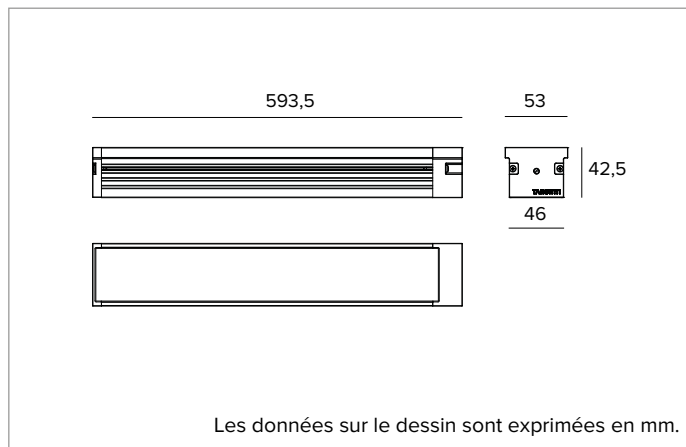

1E4312 | JEDI COMPACT Outdoor RGBW Projecteur

Projecteur linéaire orientable LED RGBW

Les valeurs photométriques de l'appareil sont disponibles dans les pages suivantes

Les données sur le dessin sont exprimées en mm.

SOURCE

Cartes LED RGBW à quatre puces Linéaire Mid Power. Température de couleur de la source blanche : 3000K.

La classe d'efficacité énergétique du produit : G

Puissance nominale : 24W

Flux nominal : Voir les photométries

CCT nominale : Voir les photométries

Durée utile (L80/B10) : >50000h tq +25°C

CARACTÉRISTIQUES DE L'ÉCLAIRAGE

Groupe optique interne composé de lentille primaire cylindrique en verre, réflecteur en aluminium anodisé haute réflexion et filtre holographique intégré. Version Flood.